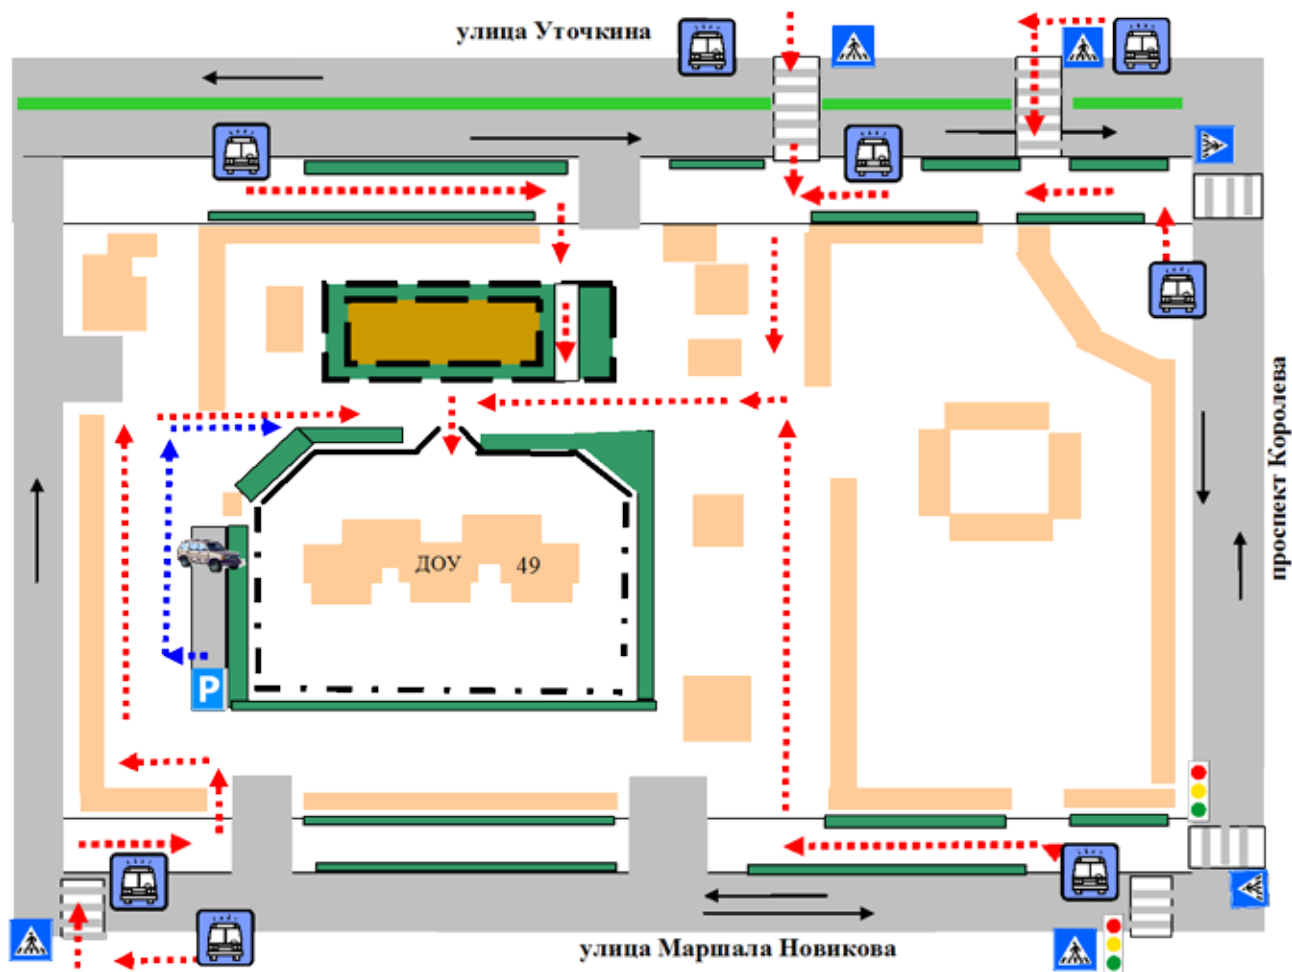

Схема организации дорожного движения в непосредственной близости от образовательного учреждения с размещением соответствующих технических средств организации дорожного движения, маршрутов движения детей и расположения парковочных мест

-  Направление движения транспортного потока
-  Движение детей (воспитанников) в образовательное учреждение
-  Движение детей (воспитанников) от остановки частных транспортных средств
-  Зеленая зона